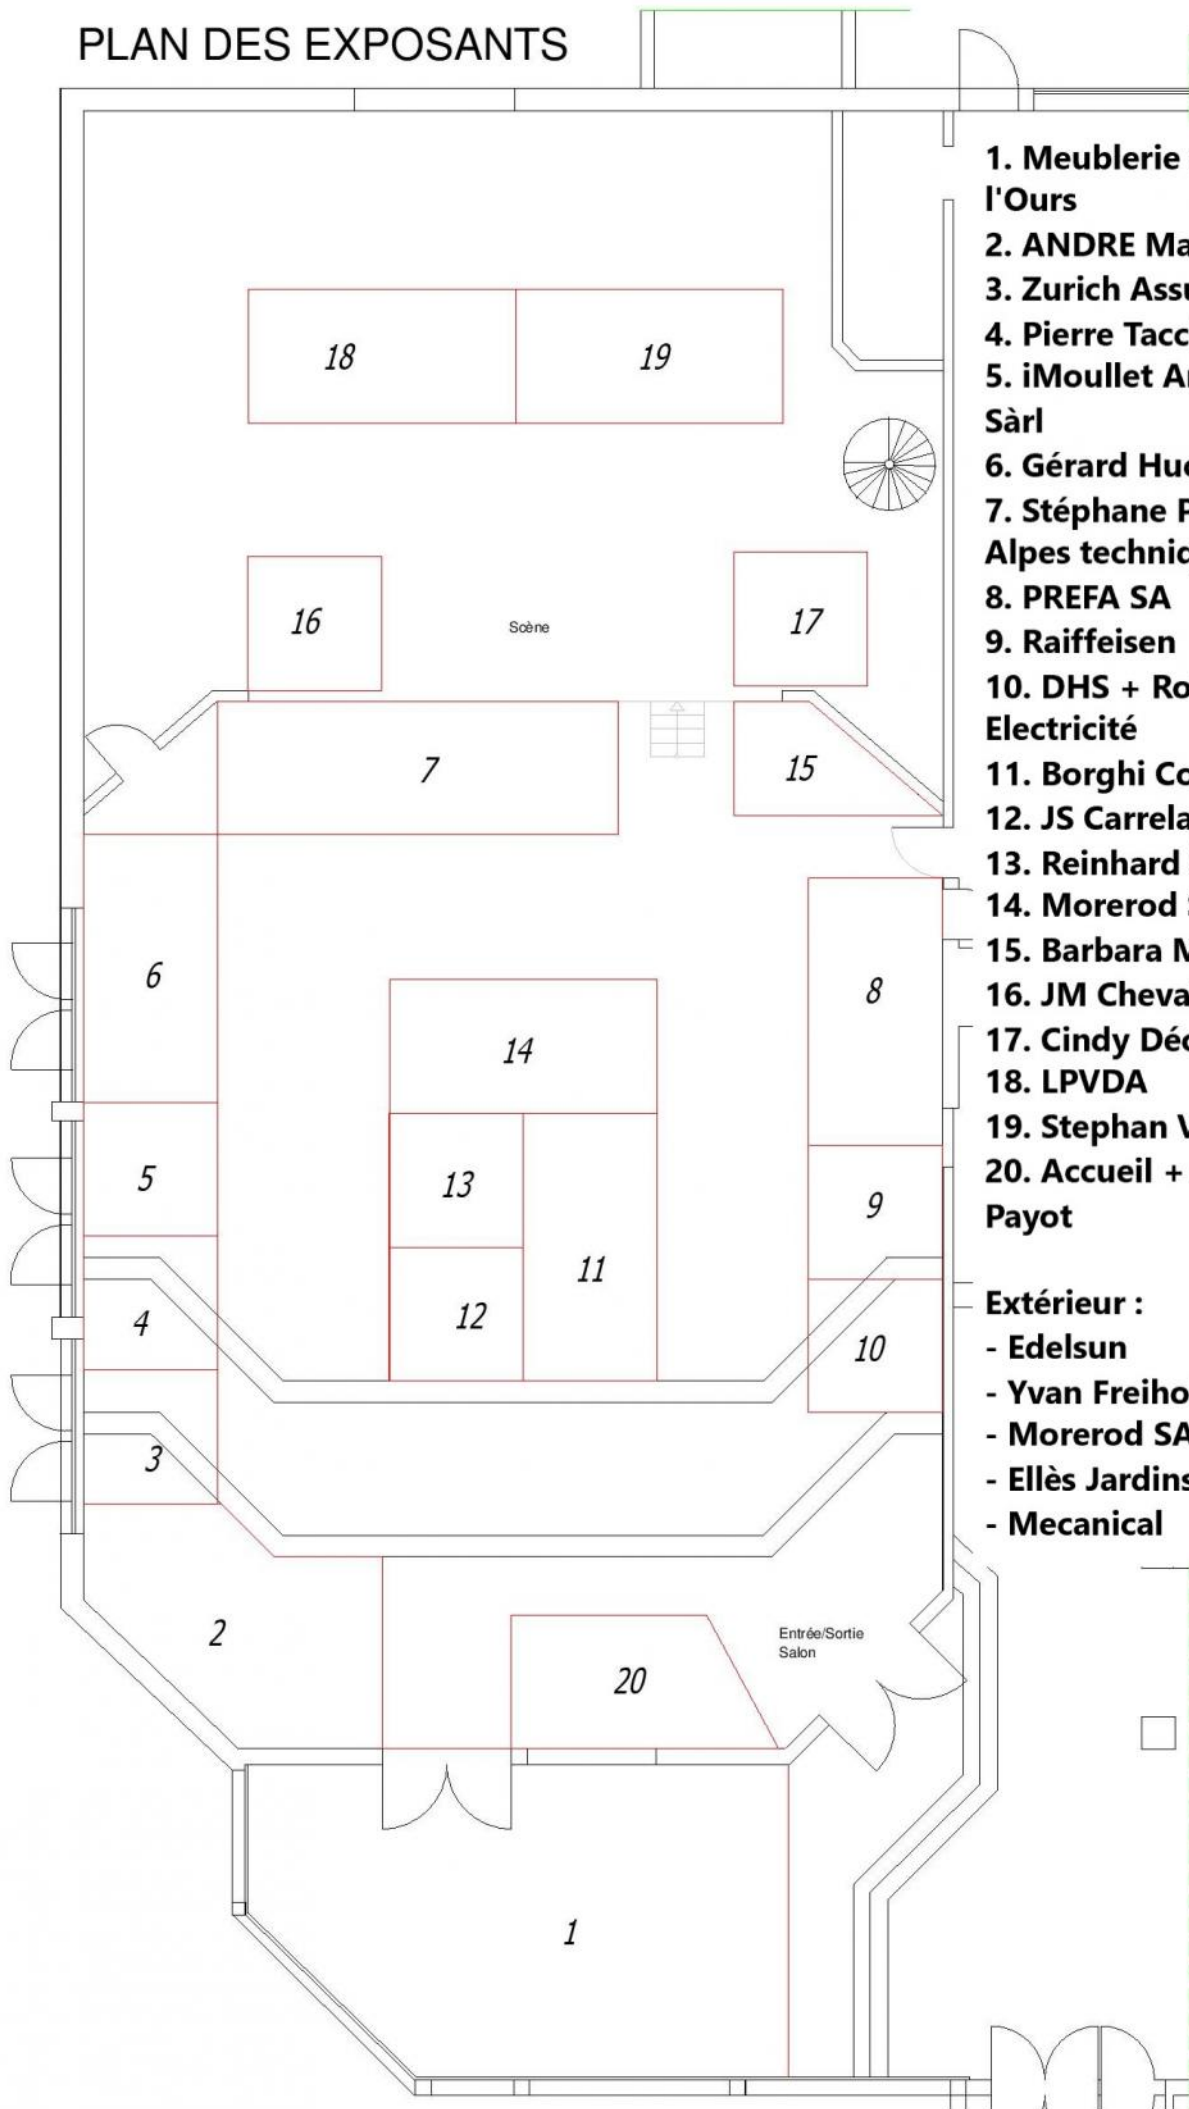

PLAN DES EXPOSANTS

1. Meublerie du Bois de l'Ours
 2. ANDRE Martin SA
 3. Zurich Assurances
 4. Pierre Tacchini
 5. iMoulet Architecture Sàrl
 6. Gérard Huck Sàrl
 7. Stéphane Piguet SA + Alpes technique Sàrl
 8. PREFA SA
 9. Raiffeisen
 10. DHS + Roblon Electricité
 11. Borghi Construction SA
 12. JS Carrelage
 13. Reinhard Oberholler
 14. Morerod SA + Dubied
 15. Barbara Mage
 16. JM Chevalley Sàrl
 17. Cindy Découpages
 18. LPVDA
 19. Stephan Vouillamoz
 20. Accueil + Cotterg + Payot
- Extérieur :**
- Edelsun
 - Yvan Freiholz
 - Morerod SA
 - Ellès Jardins Sàrl
 - Mechanical